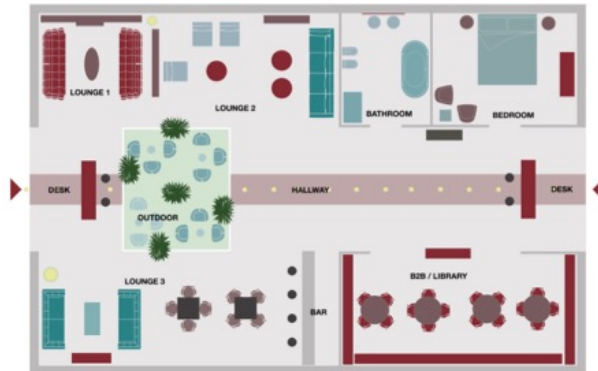

布局建议

除了高品质的展品，该区域还将展示世界闻名的意大利式情调和魅力。访客将能享受到全方位的体验，包括品尝别致的意大利美食等等。

如今，意大利家具仍是全球家具业的标杆，该区域将会选用意大利最具代表性的原产家具，不论是在新加坡还是全球范围内，它们大都被用于装饰最负盛名的建筑或空间。

“意大利风情”将是一个贸易访客不容错过的参观项目。

如需获取更多信息，请访问 www.IFFS.com.sg 和 www.NookAsia.com.sg

###

新加坡国际家具展简介

新加坡国际家具展（IFFS）以及同期举办的亚细安家具展（AFS）和亚洲家居装饰展 Nook Asia 被业界专家评价为亚洲首屈一指的采购平台和设计主导型展会。自 1981 年首届展会以来，经历了 30 几年的发展，IFFS 仍然是许多区域和国际公司进入国际市场最有效的渠道。

同期举办的三个展会（IFFS，AFS 和 Nook Asia）展出产品广泛，有来自多家优质参展商的家具，家私，装饰配件，室内装饰与配件，同时提供一个无与伦比的平台，在推出产品的同时，能接触到瞬息万变的市场上最先进的技术机械，吸引了来自整个家具行业和价值链的众多国际买家和观展者。

为了使展会成为一个完整的贸易活动，我们增加了系列的设计活动（如 SingaPlural，设计之星，家具设计大奖，和设计研讨会）提供深度和维度，并进一步提高了 IFFS 的知名度，让其成为家具行业中不容错过的展会。

IFFS 得到了亚细安家具工业理事会（AFIC），新加坡设计协会，新加坡国际企业（IE），新加坡展览会议署以及新加坡标新局的大力支持。

了解更多信息，请访问：

IFFS 2017 www.IFFS.com.sg

Nook Asia 2017 www.nookasia.com.sg/

媒体咨询：

池慧婷女士 / Ms. Alina TEE

Red Bug Communications

+65 6220 4787

alina@redbugpr.com

蔡秀美女士 / Ms CHUA Siew Bee

IFFS Pte Ltd

+65 6505 9176

siewbee@iffs.com.sg